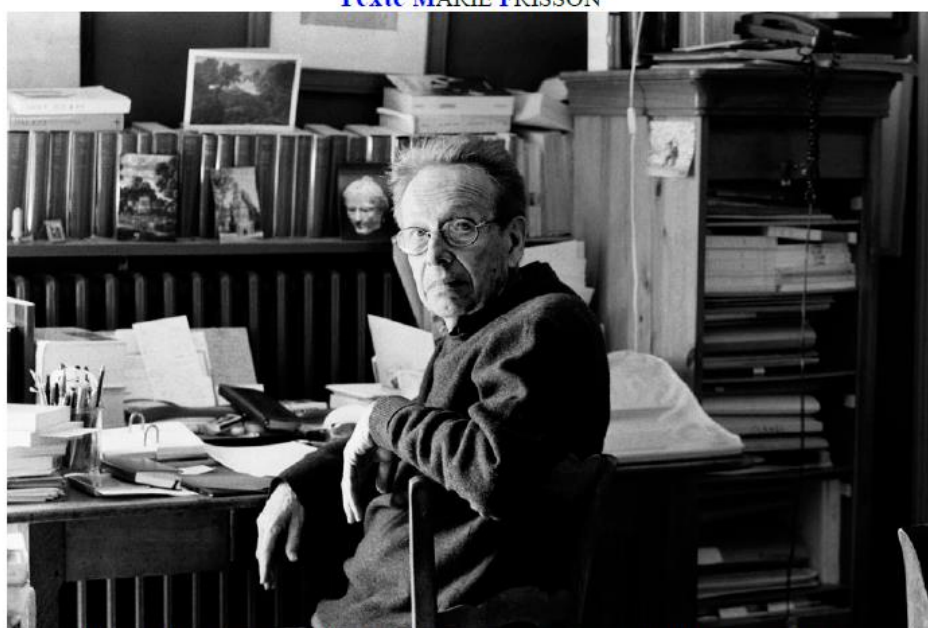

Arles
Associations

Hommage à Philippe Jaccottet

Photographies

SERGE ASSIER

24 Portraits inédits

Texte MARIE FRISSON

Philippe Jaccottet, chez lui à Grignan, vendredi 27 avril 2001. © Serge Assier

Exposition : Arles du 1^{er} juillet au 15 août 2021